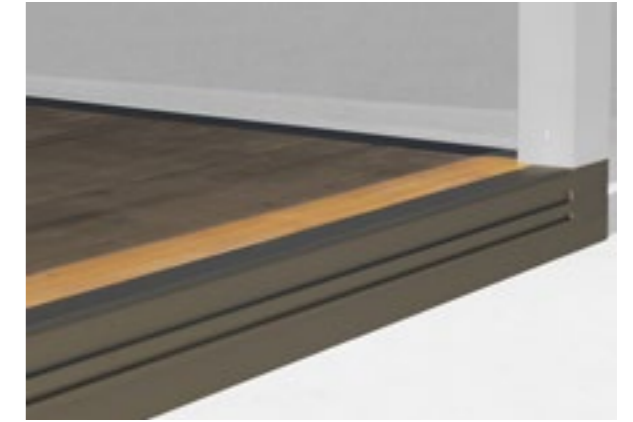

HORIZON
Holzboden

A	300	300	300	400	400	400	400	500	500	500
B	300	400	500	400	300	400	500	300	400	500

STRUKTURFARBEN

- Weiß / Ral 9010
- Taubengrau
- Dunkelbraun
- Versengtes Grau
- Eloxiertes Silber

- glatte oder matt-strukturierte Oberfläche
- RAL-Farben auf Anfrage

BODENFARBEN UND MATERIALIEN STRUKTURVERSIONEN

- Fichtenholz
- Freischwebend
- Schwebend mit Verankerung für die Montage der Aufbauten

- weitere Farben auf Anfrage

KOMPATIBEL MIT:
Arcadia | Arccadia-K | Qzebo | Kube 90 | Kube 120 | Onda 90 | Onda 120 | Vela 90 | Vela 120