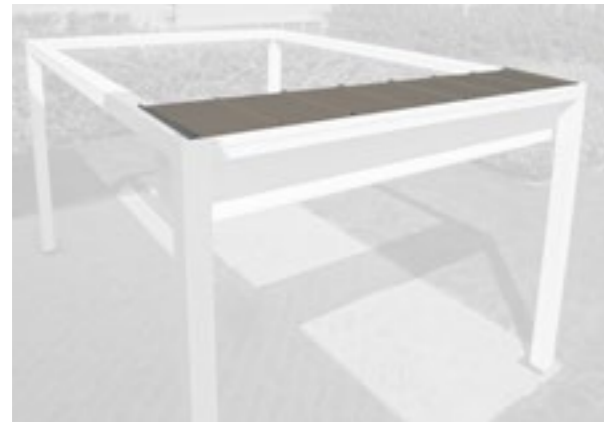

DACH
Wellblech-Aluminiumschutz

KOMPATIBEL MIT:
Arcadia | Arcadia-K | Onda