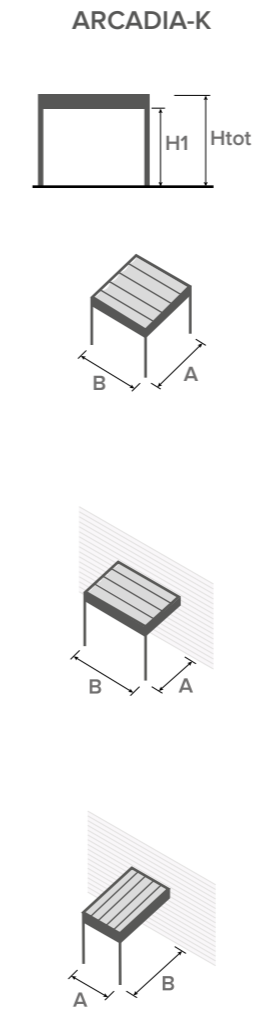

ARCADIA-K					
A (cm)	B (cm)	Area (m²)	H1 (cm)	Htot (cm)	Anzahl der Pfetten
300	300	9	240	282	8
	400	12	240	282	
	500	15	240	282	
400	300	12	240	282	10
	400	16	240	282	
	500	20	240	282	
500	300	15	240	282	12
	400	20	240	282	
	500	25	240	282	
600	300	18	240	282	15
	400	24	240	282	
	500	30	240	282