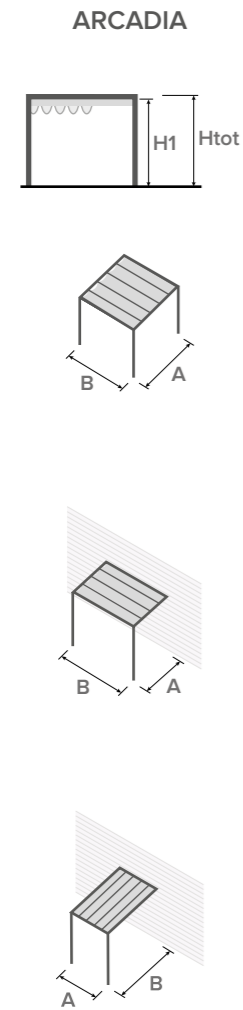

ARCADIA					
A (cm)	B (cm)	Area (m²)	H1 (cm)	Htot (cm)	Anzahl der Pfetten
300	300	9	240	252	6
	400	12	240	252	
	500	15	240	252	
400	300	12	240	252	7
	400	16	240	252	
	500	20	240	252	
500	300	15	240	252	8
	400	20	240	252	
	500	25	240	252	
600	300	18	240	252	10
	400	24	240	252	
	500	30	240	252