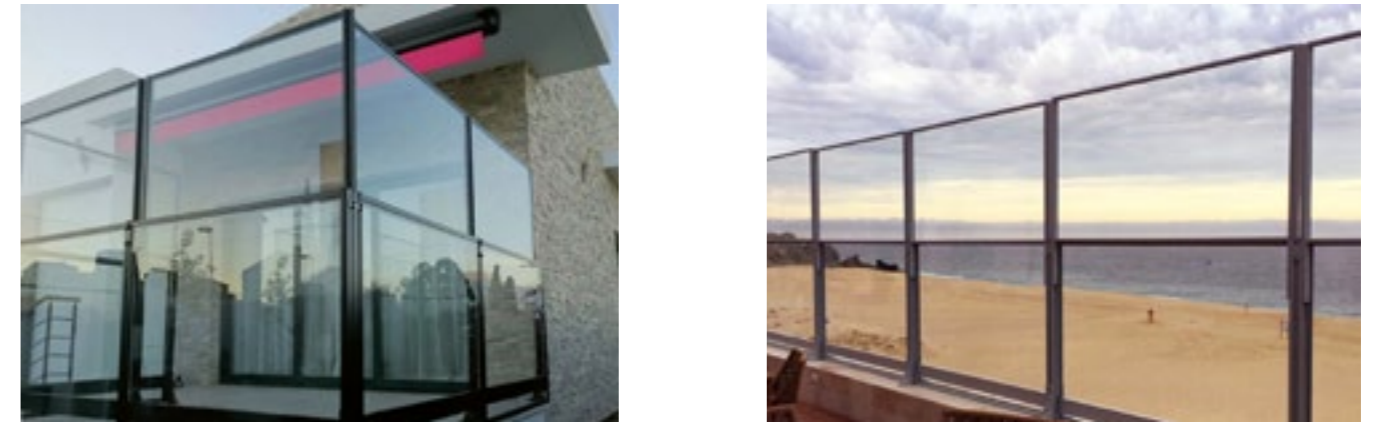

GLASSCHIEBETÜR
Höhenregulierbare Glasverglasung

STRUKTURFARBEN

- ☐ Weiß
- ☐ Ral 9006
- ☐ RAL 9011 Matt

KOMPATIBEL MIT:
Qzebo | 3Facile | Albatro | Kube 90 | Kube 120 | Onda 90 | Onda 120 | Velora | Velart | Vela 90 | Vela 120