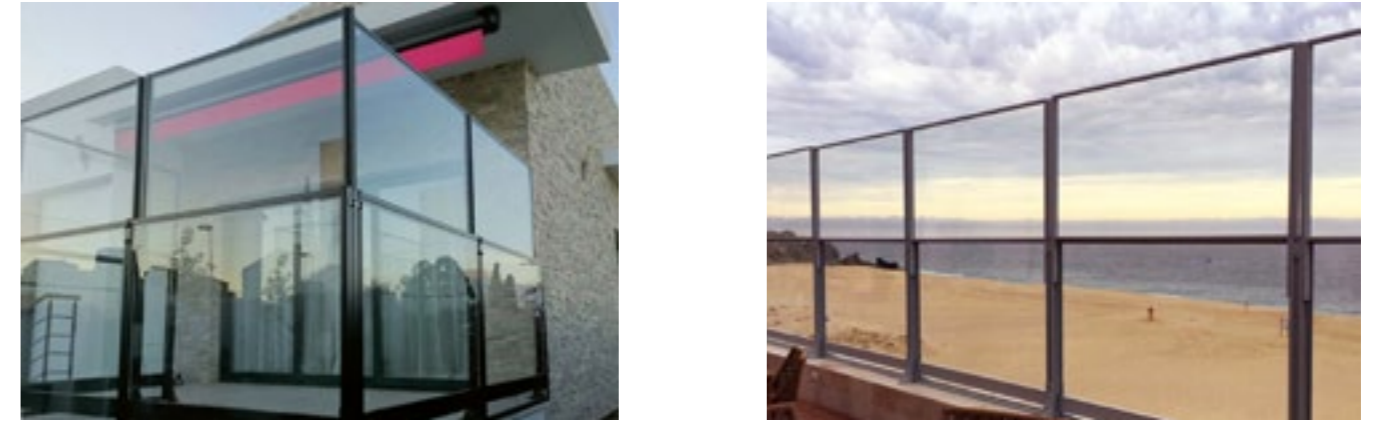

PAROI RIGIDE
brise-vent télescopique en verre

COULEURS DE LA STRUCTURE

- ☐ Blanc
- ☐ RAL 9011 Mat
- ☐ Ral 9006

COMPATIBLE AVEC:
Qzebo | 3Facile | Albatro | Kube 90 | Kube 120 | Onda 90 | Onda 120 | Velora | Velart | Vela 90 | Vela 120