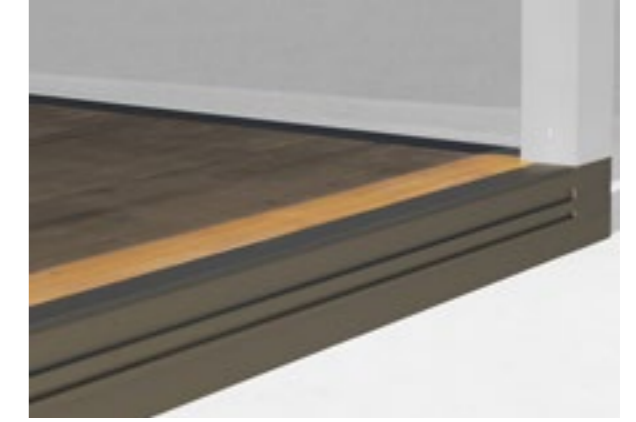

HORIZON parquet en bois

A	300	300	300	400	400	400	400	500	500	500
B	300	400	500	400	300	400	500	300	400	500

COULEURS DE LA STRUCTURE

- ☐ Blanc/ Ral 9010
- ☐ Brun foncé
- ☐ Argent anodisé
- ☐ Gris tourterelle
- ☐ Gris foncé tacheté

- finition lisse ou rugueuse mat
- couleurs RAL disponibles sur demande

MATÉRIAU DU SOL

- ☐ Bois d'écicéa

- autres couleurs disponibles sur demande

VERSIONS DE LA STRUCTURE

Flottante indépendante
Flottante complète avec supports pour la fixation des structures

COMPATIBLE AVEC:

Arcadia | Arccadia-K | Qzebo | Kube 90 | Kube 120 | Onda 90 | Onda 120 | Vela 90 | Vela 120