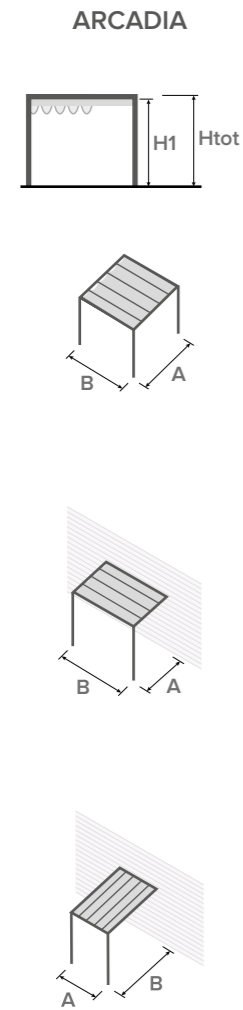

MODÈLE
Arcadia - K

DÉTAILS TECHNIQUES

TYPE

Pergola moderne avec couverture coulissante et gouttière périmétrique intégrée

MATÉRIAUX

Structure en aluminium
Toile en PVC
Visserie en acier inoxydable

ANCRAGE AU SOL

Pieds intérieurs escamotables
Pieds pour terrains sablonneux

VERSIONS DE STRUCTURE

Autoportante / Adossée
Carrée / Rectangulaire
Configuration modulaire

COULEURS STANDARD DE LA STRUCTURE

Finition lisse	Finition mat rugueuse		
			
Gris foncé tacheté Mat	Blanc Mat	Tourterelle	Brun Foncé Mat

DIMENSIONS

ARCADIA					
A (cm)	B (cm)	Area (m ²)	H1 (cm)	Htot (cm)	N. pannes
300	300	9	240	252	6
	400	12	240	252	
	500	15	240	252	
400	300	12	240	252	7
	400	16	240	252	
	500	20	240	252	
500	300	15	240	252	8
	400	20	240	252	
	500	25	240	252	
600	300	18	240	252	10
	400	24	240	252	
	500	30	240	252	

ARCADIA-K					
A (cm)	B (cm)	Area (m ²)	H1 (cm)	Htot (cm)	N. pannes
300	300	9	240	282	8
	400	12	240	282	
	500	15	240	282	
400	300	12	240	282	10
	400	16	240	282	
	500	20	240	282	
500	300	15	240	282	12
	400	20	240	282	
	500	25	240	282	
600	300	18	240	282	15
	400	24	240	282	
	500	30	240	282	