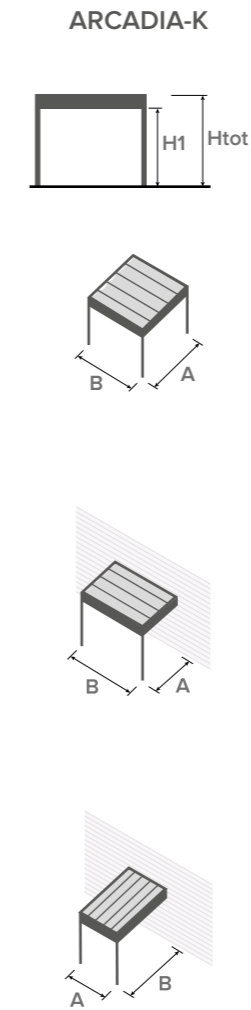

MODÈLE
Arcadia - K

DÉTAILS TECHNIQUES

TYPE

Pergola moderne avec couverture coulissante et gouttière périmétrique intégrée

MATÉRIAUX

Structure en aluminium
Toile en PVC
Visserie en acier inoxydable

ANCRAGE AU SOL

Pieds intérieurs escamotables
Pieds pour terrains sablonneux

VERSIONS DE STRUCTURE

Autoportante / Adossée
Carrée / Rectangulaire
Configuration modulaire

COULEURS STANDARD DE LA STRUCTURE

Finition lisse	Finition mat rugueuse		
			
Gris foncé tacheté Mat	Blanc Mat	Tourterelle	Brun Foncé Mat

DIMENSIONS

ARCADIA					
A (cm)	B (cm)	Area (m ²)	H1 (cm)	Htot (cm)	N. pannes
300	300	9	240	252	6
	400	12	240	252	
	500	15	240	252	
400	300	12	240	252	7
	400	16	240	252	
	500	20	240	252	
500	300	15	240	252	8
	400	20	240	252	
	500	25	240	252	
600	300	18	240	252	10
	400	24	240	252	
	500	30	240	252	

ARCADIA-K					
A (cm)	B (cm)	Area (m ²)	H1 (cm)	Htot (cm)	N. pannes
300	300	9	240	282	8
	400	12	240	282	
	500	15	240	282	
400	300	12	240	282	10
	400	16	240	282	
	500	20	240	282	
500	300	15	240	282	12
	400	20	240	282	
	500	25	240	282	
600	300	18	240	282	15
	400	24	240	282	
	500	30	240	282	