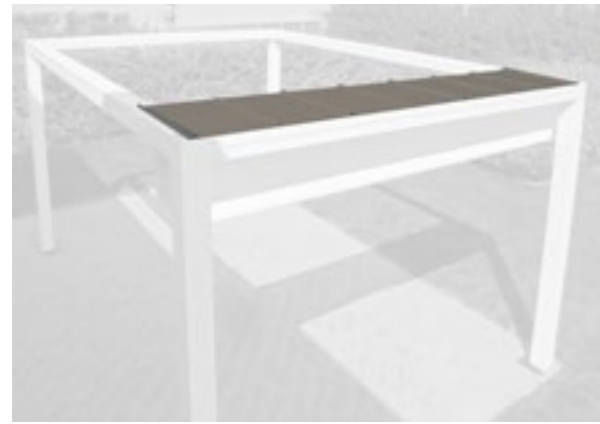

ABRI
Protection en aluminium nervuré

COMPATIBLE AVEC:
Arcadia | Arcadia-K | Onda