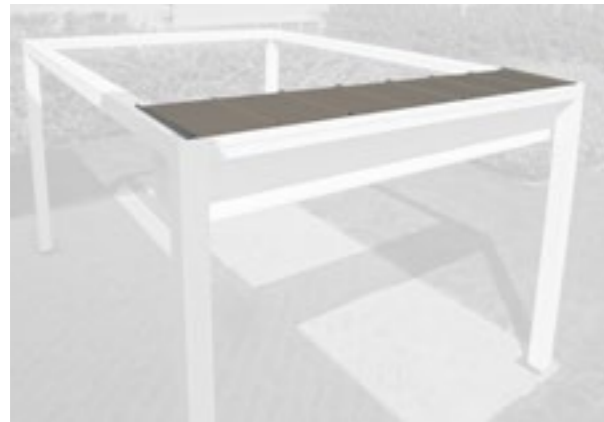

TETTOIA
protezione in alluminio grecato

COMPATIBILE CON:
Arcadia | Arcadia-K | Onda