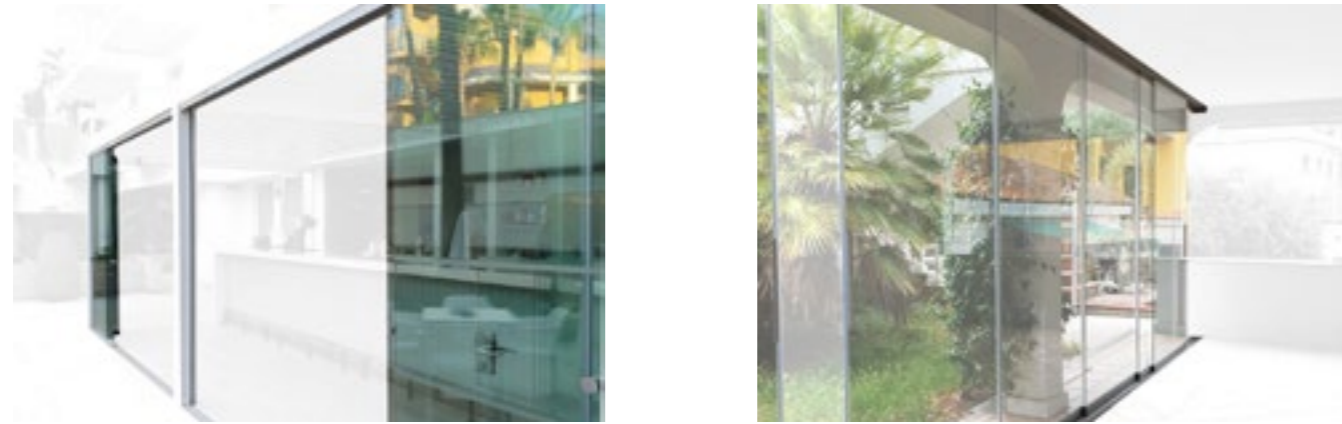

PARETE SCORREVOLE IN VETRO
parete con ante in vetro scorrevoli

COLORI DELLA STRUTTURA

- ☐ Bianco opaco
- ☐ Tortora opaco
- ☐ Testa di moro opaco
- ☐ Grigio marezzato

ACCESSORI DELLE PARETI IN VETRO

- Serratura con pomello, chiave e riscontro per apertura laterale
- Apertura lato opposto "Push-Push"
- Parete fissa con profilo fermavento
- Vetro trasparente extrachiaro

COMPATIBILE CON:
Arcadia-K | Eclettica | Qzebo | 3Facile