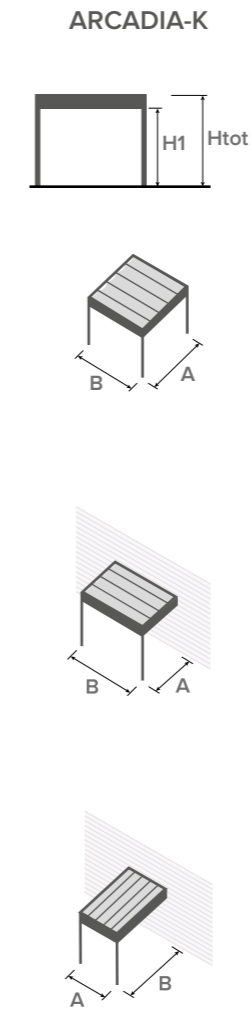

MODELLO
Arcadia

MODELLO
Arcadia - K

DETTAGLI TECNICI

TIPOLOGIA

Pergola moderna con copertura scorrevole e grondaia perimetrale integrata

MATERIALI

Struttura in alluminio
Telo in PVC
Bulloneria in acciaio INOX

ANCORAGGIO A TERRA

Piedi interni a scomparsa
Piedi per terreni sabbiosi

VERSIONI STRUTTURA

Autoportante / Addossata
Quadrata / Rettangolare
Configurazione modulare

COLORI DELLA STRUTTURA

Finitura liscia	Finitura opaca ruvida		
			
Grigio mazzato	Bianco	Tortora	Testa di Moro

ARCADIA					
A (cm)	B (cm)	Area (m ²)	H1 (cm)	Htot (cm)	N. travetti
300	300	9	240	252	6
	400	12	240	252	
	500	15	240	252	
400	300	12	240	252	7
	400	16	240	252	
	500	20	240	252	
500	300	15	240	252	8
	400	20	240	252	
	500	25	240	252	
600	300	18	240	252	10
	400	24	240	252	
	500	30	240	252	

ARCADIA-K					
A (cm)	B (cm)	Area (m ²)	H1 (cm)	Htot (cm)	N. travetti
300	300	9	240	282	8
	400	12	240	282	
	500	15	240	282	
400	300	12	240	282	10
	400	16	240	282	
	500	20	240	282	
500	300	15	240	282	12
	400	20	240	282	
	500	25	240	282	
600	300	18	240	282	15
	400	24	240	282	
	500	30	240	282	