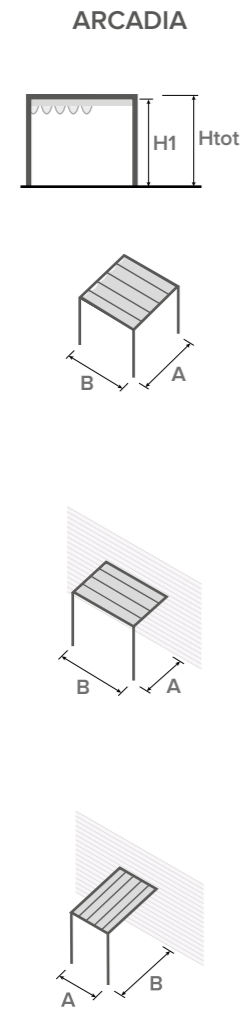

MODELLO
Arcadia

MODELLO
Arcadia - K

DETTAGLI TECNICI

TIPOLOGIA

Pergola moderna con copertura scorrevole e grondaia perimetrale integrata

MATERIALI

Struttura in alluminio
Telo in PVC
Bulloneria in acciaio INOX

ANCORAGGIO A TERRA

Piedi interni a scomparsa
Piedi per terreni sabbiosi

VERSIONI STRUTTURA

Autoportante / Addossata
Quadrata / Rettangolare
Configurazione modulare

COLORI DELLA STRUTTURA

Finitura liscia	Finitura opaca ruvida		
			
Grigio mazzato	Bianco	Tortora	Testa di Moro

ARCADIA					
A (cm)	B (cm)	Area (m ²)	H1 (cm)	Htot (cm)	N. travetti
300	300	9	240	252	6
	400	12	240	252	
	500	15	240	252	
400	300	12	240	252	7
	400	16	240	252	
	500	20	240	252	
500	300	15	240	252	8
	400	20	240	252	
	500	25	240	252	
600	300	18	240	252	10
	400	24	240	252	
	500	30	240	252	

ARCADIA-K					
A (cm)	B (cm)	Area (m ²)	H1 (cm)	Htot (cm)	N. travetti
300	300	9	240	282	8
	400	12	240	282	
	500	15	240	282	
400	300	12	240	282	10
	400	16	240	282	
	500	20	240	282	
500	300	15	240	282	12
	400	20	240	282	
	500	25	240	282	
600	300	18	240	282	15
	400	24	240	282	
	500	30	240	282	