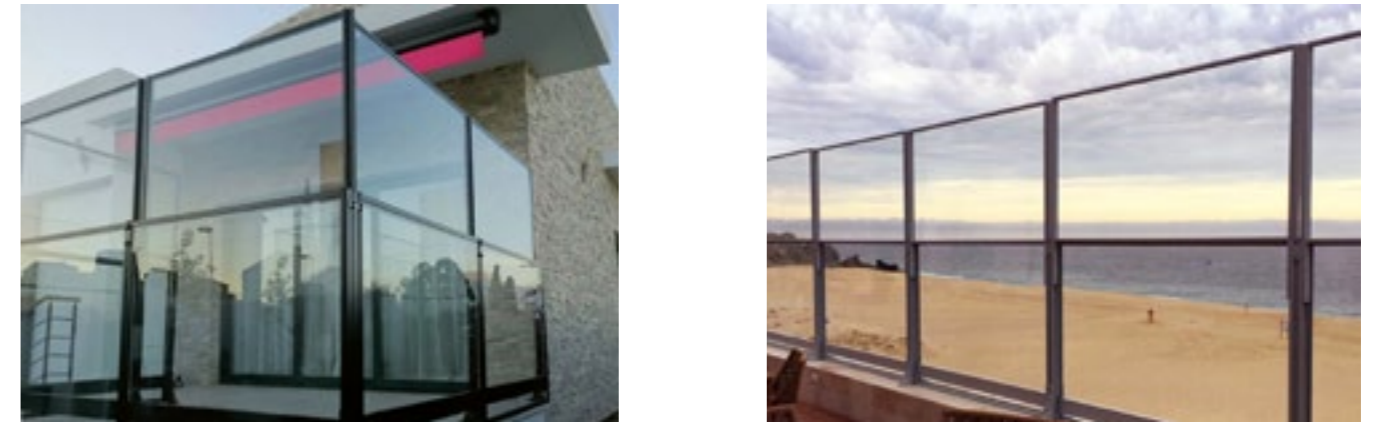

FRANGIVENTO SALISCENDI
frangivento con saliscendi scorrevoli in vetro

COLORI DELLA STRUTTURA

- ☐ Bianco
- ☐ Ral 9006
- ☒ RAL 9011 Matt

COMPATIBILE CON:
Qzebo | 3Facile | Albatro | Kube 90 | Kube 120 | Onda 90 | Onda 120 | Velora | Velart | Vela 90 | Vela 120