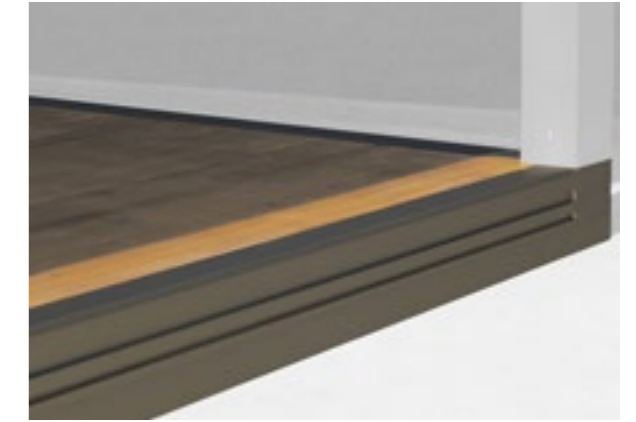

HORIZON pavimentazione in legno

A	300	300	300	400	400	400	400	500	500	500
B	300	400	500	400	300	400	500	300	400	500

COLORI DELLA STRUTTURA

- ☐ Bianco/ Ral 9010
- ☐ Tortora
- ☐ Testa di moro
- ☐ Grigio marezzato
- ☐ Anodizzato argento

- finitura liscia o opaca ruvida
- colorazioni RAL su richiesta

FINITURA DELLA PAVIMENTAZIONE

- ☐ Legno di abete rosso

VERSIONI STRUTTURA

Flottante indipendente
Flottante completa di supporti per il fissaggio delle strutture

COMPATIBILE CON:

Arcadia | Arccadia-K | Qzebo | Kube 90 | Kube 120 | Onda 90 | Onda 120 | Vela 90 | Vela 120